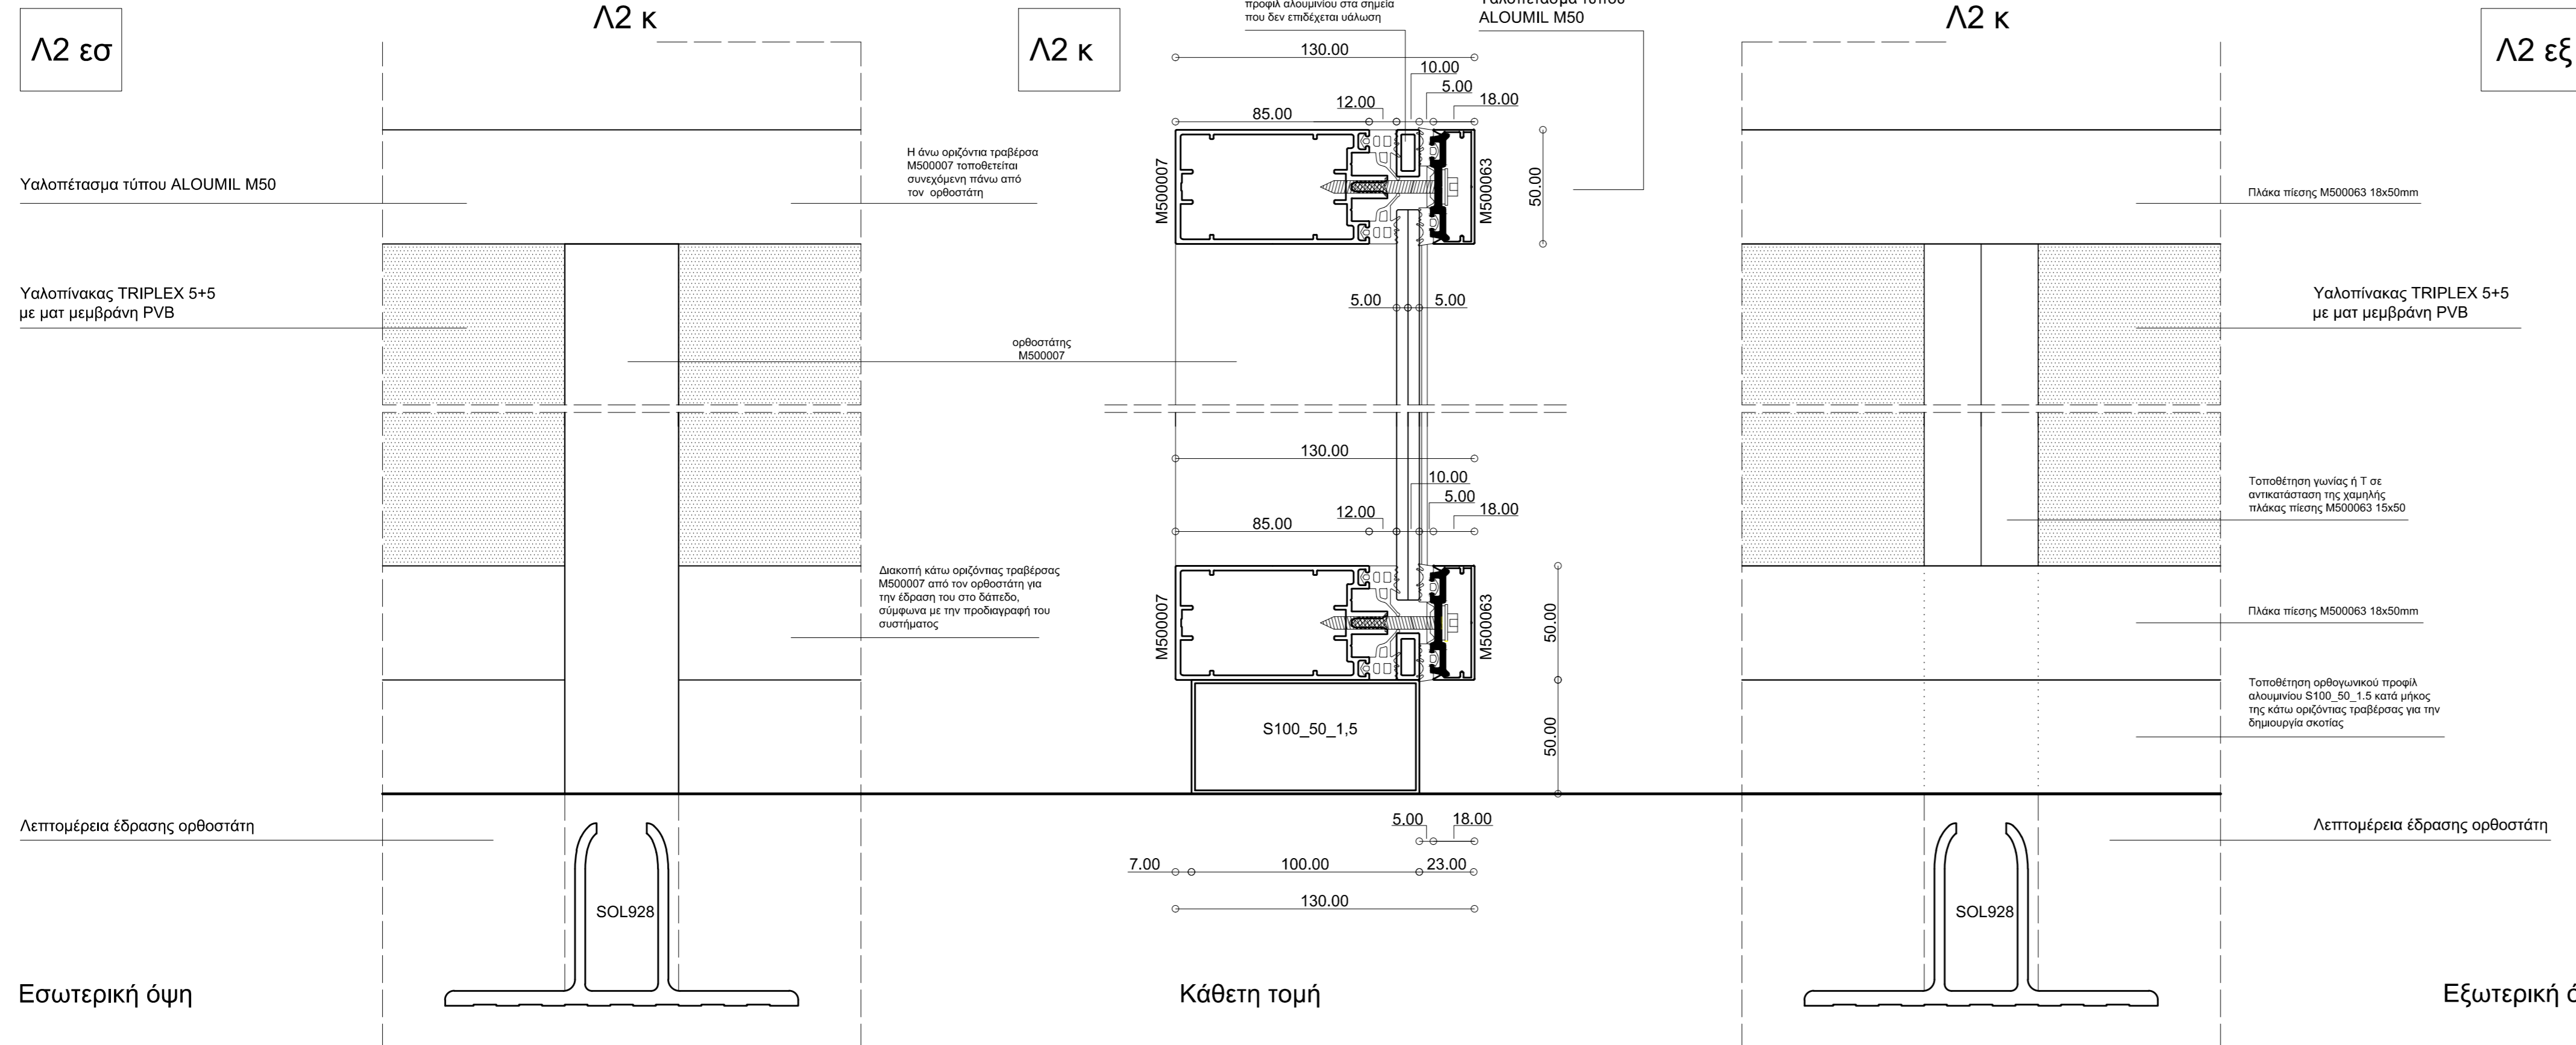

ΛΕΠΤΟΜΕΡΕΙΑ ΥΑΛΟΠΕΤΑΣΜΑΤΟΣ Λ2

ΥΠΟΥΡΓΕΙΟ ΠΟΛΙΤΙΣΜΟΥ ΚΑΙ ΤΟΥΡΙΣΜΟΥ
Α' ΕΦΟΡΕΙΑ ΠΡΟΪΣΤΟΡΙΚΩΝ ΚΑΙ ΚΛΑΣΙΚΩΝ ΑΡΧΑΙΟΤΗΤΩΝ
ΑΡΧΑΙΟΛΟΓΙΚΟΣ ΧΩΡΟΣ ΑΡΧΑΙΑΣ ΑΓΟΡΑΣ
ΑΜΕΡΙΚΑΝΙΚΗ ΣΧΟΛΗ ΚΛΑΣΙΚΩΝ ΣΠΟΥΔΩΝ ΣΤΗΝ ΑΘΗΝΑ

ΑΝΑΒΙΩΝΟΝΤΑΣ ΤΗΝ ΑΡΧΑΙΑ ΑΓΟΡΑ,
ΤΟΝ ΤΟΠΟ ΠΟΥ ΓΕΝΝΗΘΗΚΕ Η ΔΗΜΟΚΡΑΤΙΑ.

ΑΝΑΚΑΙΝΙΣΗ ΥΠΑΡΧΟΝΤΟΣ ΜΟΥΣΕΙΑΚΟΥ ΧΩΡΟΥ
ΣΤΟΝ 1ο ΟΡΟΦΟ ΤΗΣ ΣΤΟΑΣ ΑΤΤΑΛΟΥ

ΚΑΤΑΣΚΕΥΗ ΔΙΑΧΩΡΙΣΤΙΚΟΥ ΥΑΛΟΠΕΤΑΣΜΑΤΟΣ
ΚΑΤΑ ΜΗΚΟΣ ΤΗΣ ΚΕΝΤΡΙΚΗΣ ΚΙΟΝΟΣΤΟΙΧΙΑΣ

ΚΑΤΑΣΚΕΥΑΣΤΙΚΗ ΛΕΠΤΟΜΕΡΕΙΑ
ΥΑΛΟΠΕΤΑΣΜΑΤΟΣ
ΟΨΕΙΣ- ΚΑΘΕΤΗ ΤΟΜΗ